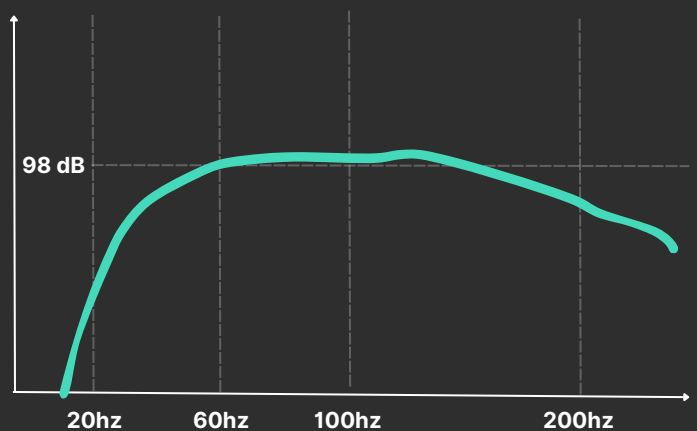

KS 15

15" Hochleistungs-Subwoofer

Der kompakte Subwoofer mit rekordverdächtigen 36 cm Höhe eignet sich für verschiedene Anwendungen und ist besonders für kleine bis mittlere Veranstaltungen geeignet, bei denen dezentes Design bei maximalem Output gefragt ist. Mit einem Transportvolumen von nur 110 Litern ist er auch mobil leicht zu transportieren und durch zwei Griffe einfach zu handhaben. Das Neodymchassis mit 4" Voice-Coil und 1.000 W AES Belastbarkeit bietet eine tiefreichende, druckvolle und präzise Basswiedergabe bis zu 40 Hz. Interne Verstrebungen gewährleisten höchste Stabilität und unterbinden ungewollte Gehäuse resonanzen. Der Subwoofer ist zusätzlich mit zwei frontseitig verbauten Speakonbuchsen ausgestattet, die einen Anschluss von vorne z.B. für Cardioid-Setups ermöglichen.

Technische Daten:

Frequenzgang:	42 - 200 Hz (-3db)
Abstrahlverhalten:	omnidirektional
Belastbarkeit 8Ω:	1000 W RMS / 2000 W Peak
Schalldruck:	98 dB W/m / 133 dB Peak
Komponenten:	1x 15" Neodym
Anschlüsse:	4x Neutrik 4-Pol (2+/2-)
Montage:	2x M20 / Sicherheitsöse
Maße / Gewicht:	54 x 36 x 57 cm / 25 kg